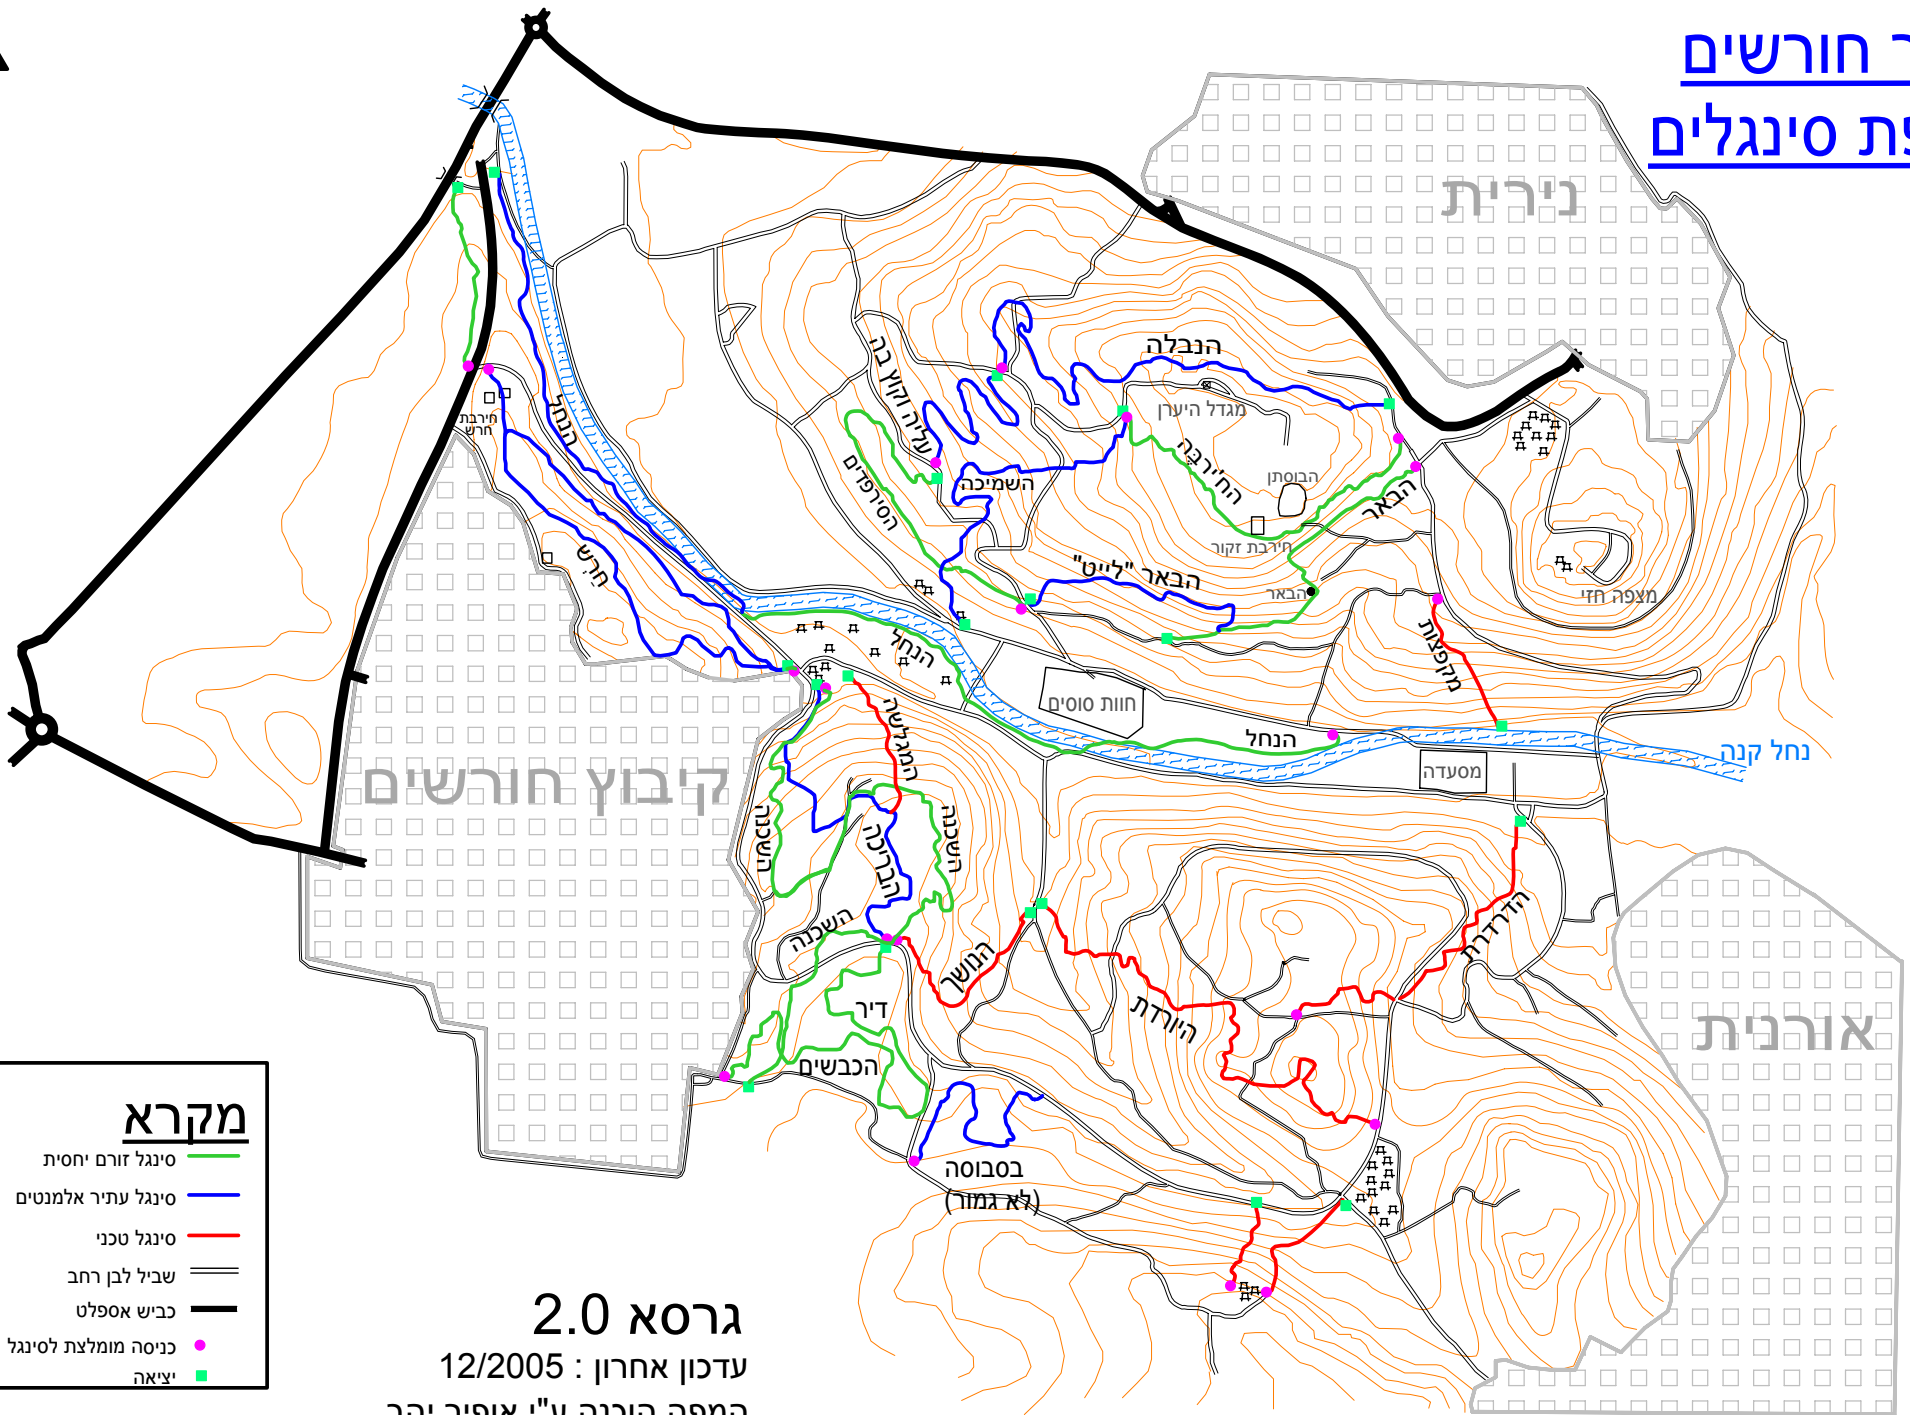

יער חורשים מפת סינגלים

מקרא	
—	סינגל זורם יחסית
—	סינגל עתיר אלמנטים
—	סינגל טכני
	שביל לבן רחב
	כביש אספלט
●	כניסה מומלצת לסינגל
■	יציאה

גרסא 2.0
עדכון אחרון : 12/2005
המפה הוכנה ע"י אופיר יהב